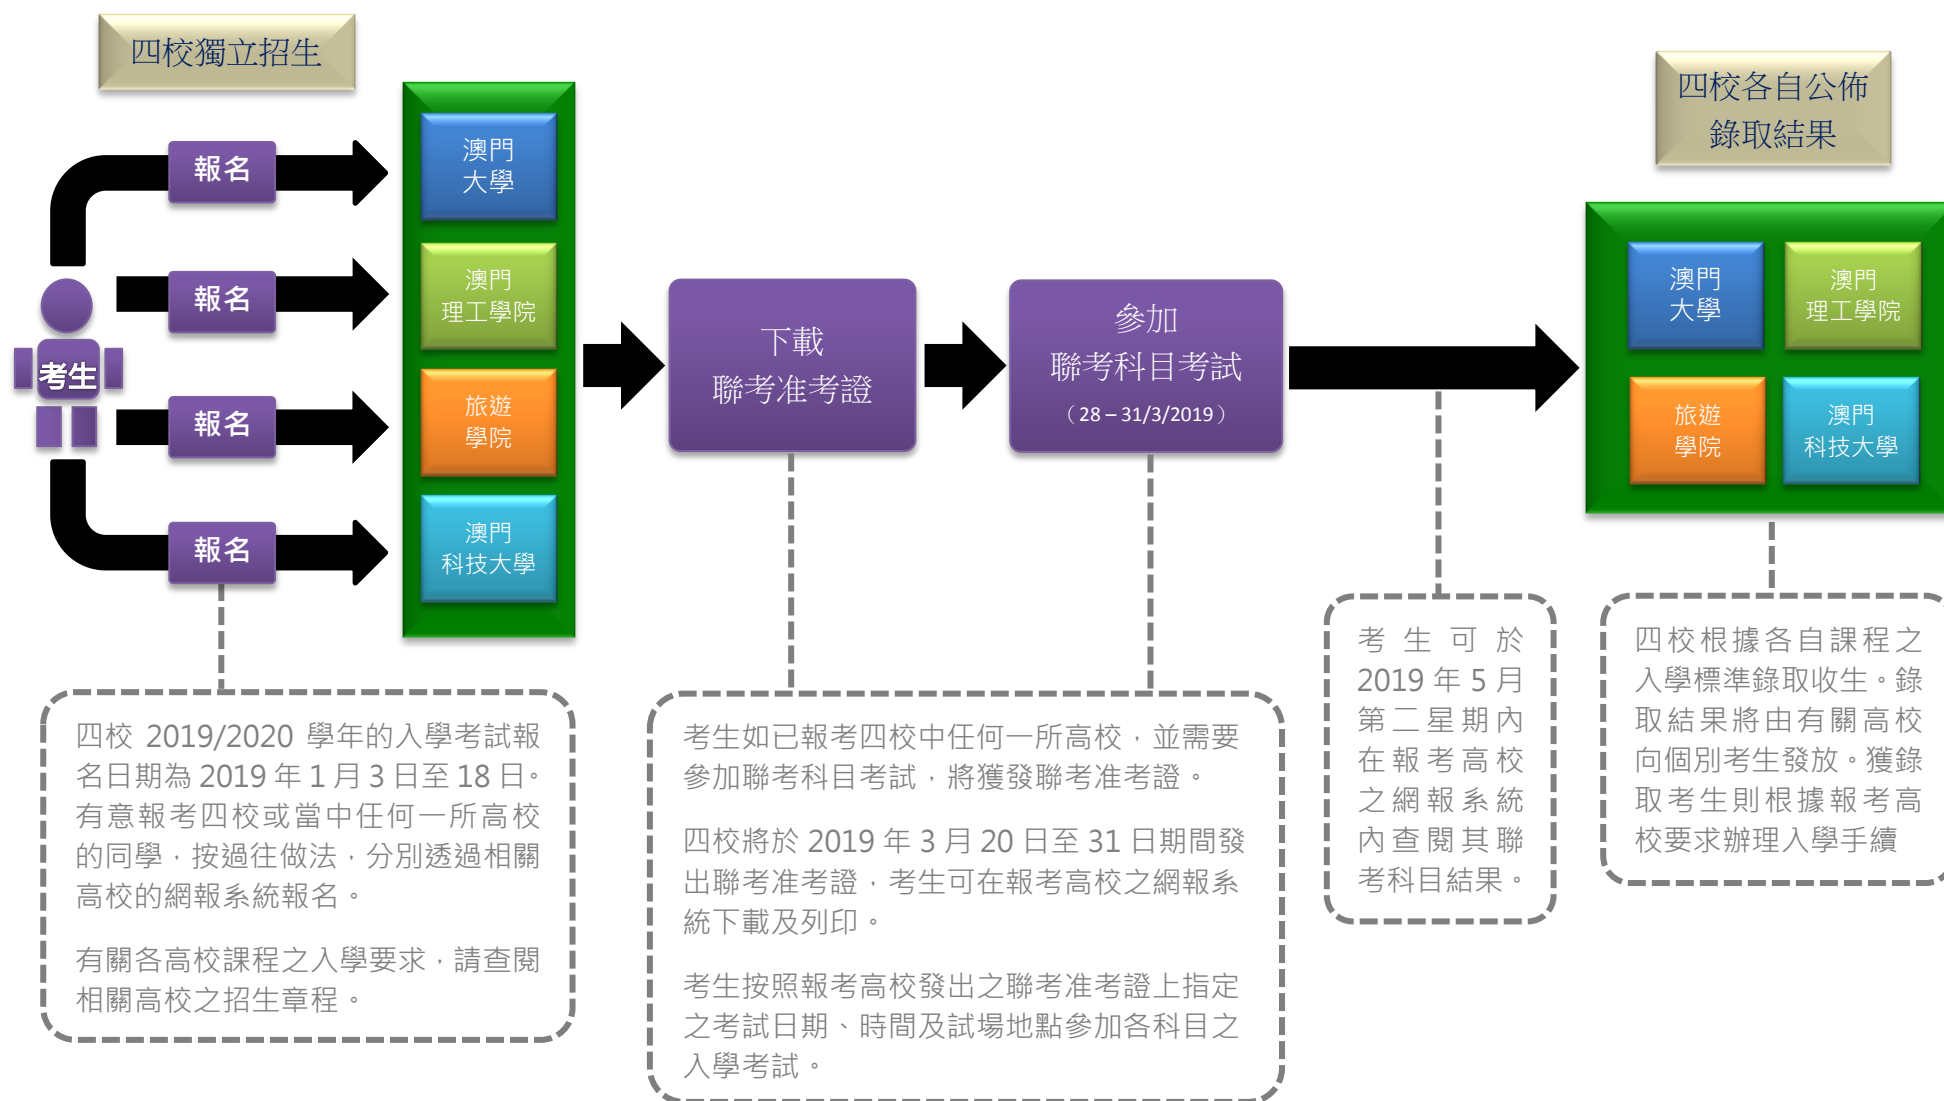

## 澳門四高校聯合入學考試（語言科及數學科）流程圖

註：考生所需參加的聯考科目按四校各個課程的入學考試要求而定，四科以外的其他科目考試，則由四校自行安排；故此，考生如需按其報考高校安排參加其他科目考試(如澳大物理科)或專業評核試，須在有關高校之網報系統下載屬於該考試科目或專業評核試之准考證，以參加該校之考試或評核試。