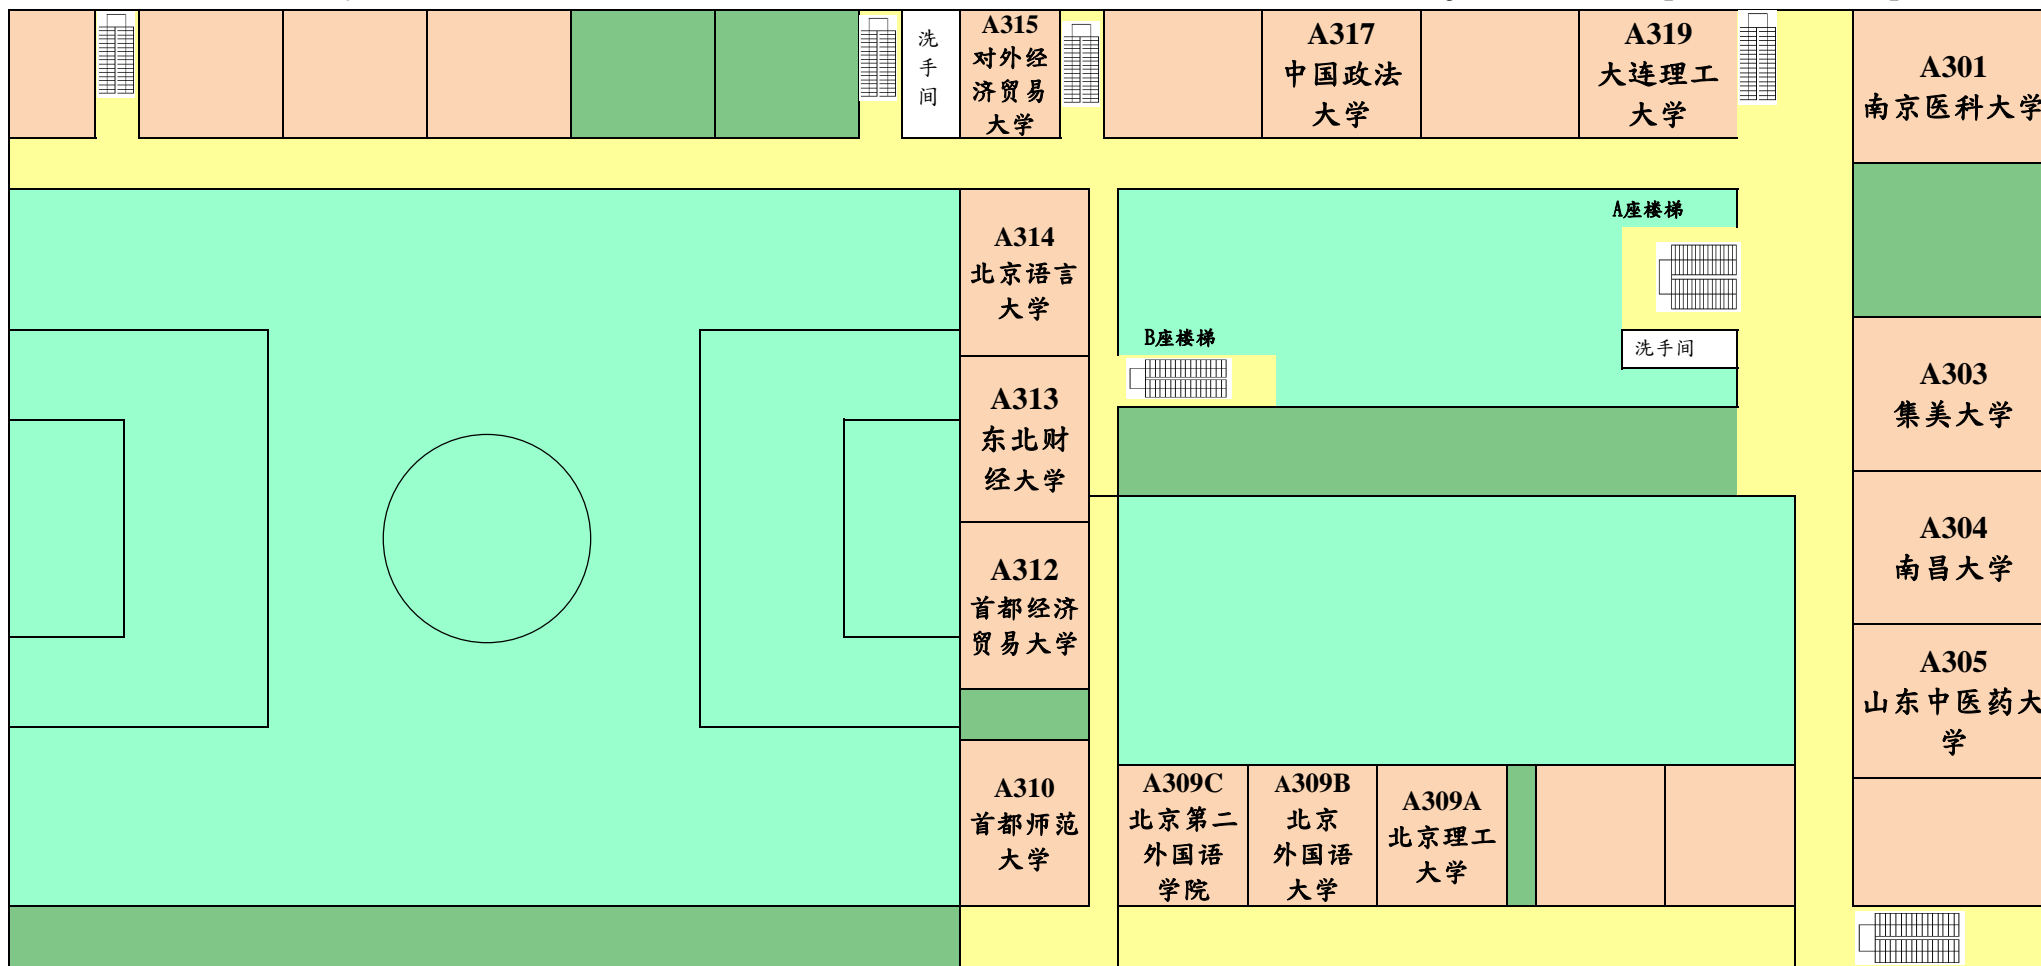

2019年中国普通高等学校联合招收澳门保送生考试

Exame de admissão conjunta dos estudantes recomendados de Macau nos cursos de licenciatura das instituições do ensino superior da China, para 2019

B座地下平面图

A座地下平面图

2019年中国普通高等学校联合招收澳门保送生考试

Exame de admissão conjunta dos estudantes recomendados de Macau nos cursos de licenciatura das instituições do ensino superior da China, para 2019

B座一楼平面图

A座一楼平面图

2019年中国普通高等学校联合招收澳门保送生考试

Exame de admissão conjunta dos estudantes recomendados de Macau nos cursos de licenciatura das instituições do ensino superior da China, para 2019

B座二楼平面图

A座二楼平面图

2019年中国普通高等学校联合招收澳门保送生考试

Exame de admissão conjunta dos estudantes recomendados de Macau nos cursos de licenciatura das instituições do ensino superior da China, para 2019

B座三楼平面图

A座三楼平面图

2019年中国普通高等学校联合招收澳门保送生考试

Exame de admissão conjunta dos estudantes recomendados de Macau nos cursos de licenciatura das instituições do ensino superior da China, para 2019

B座四楼平面图

A座四楼平面图